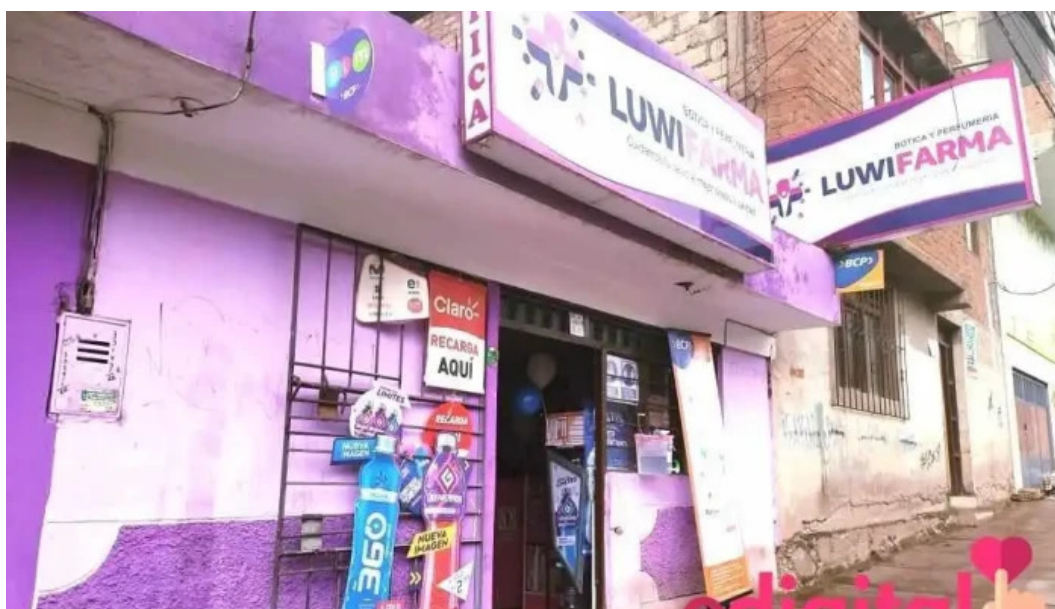

Botica Luwi farma - Cusco

CUSCO

I'm not a robot
 

Publicado el: 04/04/25	Visitas: 16
Comentarios: 0	Ver comentarios
Votos: 2	Puntaje: 5

https://www.edigital.pe/farmacia/cusco/botica-luwi-farma-cusco_188391.php

CUSCO

Botica Luwi farma - Cusco

Farmacia Botica Luwi Farma: Tu Saludo Saludable en Cusco Vacío

La **Farmacia Botica Luwi Farma** se ha ganado un lugar destacado en la comunidad de Cusco Vacío gracias a su **excelente servicio**. Con un enfoque en la **planificación** y la satisfacción del cliente, esta farmacia se convierte en una opción ideal para quienes buscan atención rápida y eficiente.