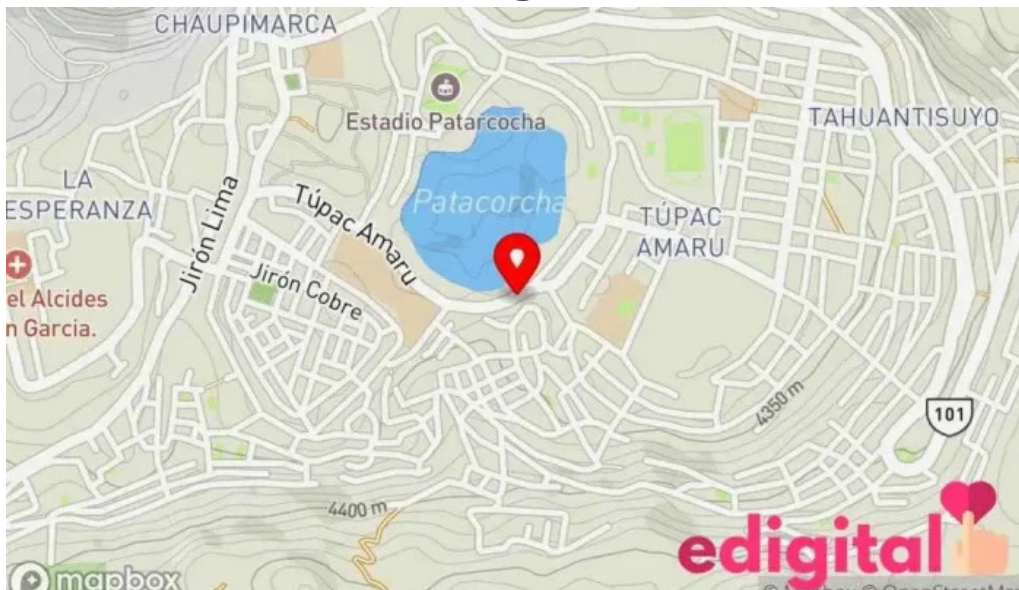

Av. Circunvalacion Tupac Amaru 370, Cerro De Pasco, - Peru (PE)

En caso de que quiera cambiar cualquier detalle que sienta que no es acertado en esta web, por favor envíenos un mensaje e lo ajustaremos a la brevedad. Con anticipación le agradecemos.

Imágenes

Botica valentino mapa