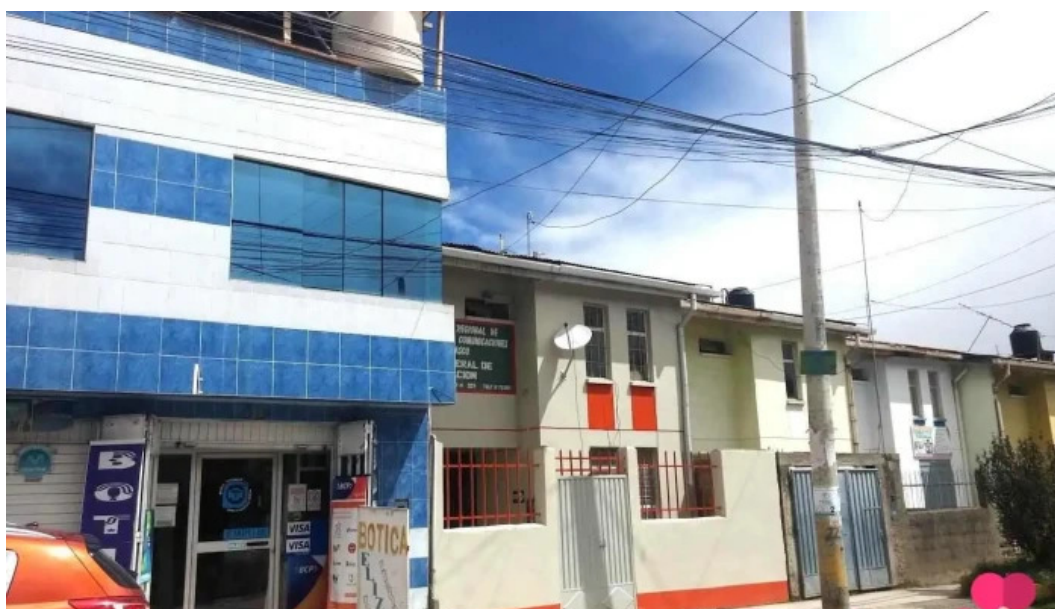

Botica Elizabeth - Cerro De Pasco

cerro de pasco

I'm not a robot 

Publicado el: 04/04/25	Visitas: 153
Comentarios: 0	Ver comentarios
Votos: 102	Puntaje: 3.5

https://www.edigital.pe/farmacia/cerro-de-pasco/botica-elizabeth-cerro-de-pasco_188518.php

cerro de pasco

Botica Elizabeth - Cerro De Pasco

Farmacia Botica Elizabeth: Tu Opción de Confianza en Cerro de Pasco

En el corazón de Cerro de Pasco, **Farmacia Botica Elizabeth** se ha consolidado como una de las mejores opciones para quienes buscan un servicio eficiente y accesible. Con una amplia gama de productos y un compromiso con la salud de la comunidad, esta farmacia se destaca por sus innovadoras **opciones de servicio**.