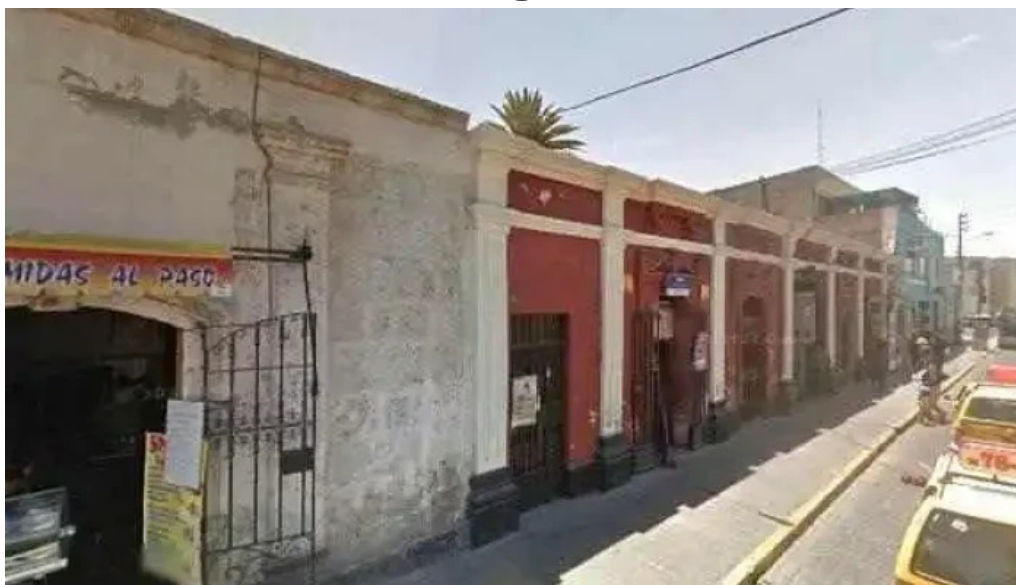

Botica villa maria promociondeg

C. la Merced 539-A, 04001 Cercado Arequipa, - Peru (PE)

La línea de teléfono de el respectivo **Farmacia** es +5154247151
Y si quieres enviar un Whastapp, puedes hacerlo al +5154247151

Te esperamos en el horario de:

Día Horarios
Lunes
8?AM - 9 PM
Martes
8?AM - 9 PM
Miércoles
Cerrado
Jueves
8?AM - 9 PM
Viernes
8?AM - 9 PM
Sábado
8?AM - 9 PM
Domingo
8?AM - 9 PM

En caso de que quiera alterar algún dato que sienta que no es preciso respecto a esta página, le solicitamos mande un mensaje que lo corregiremos a la brevedad. Anticipadamente gracias por su colaboración.

Imágenes