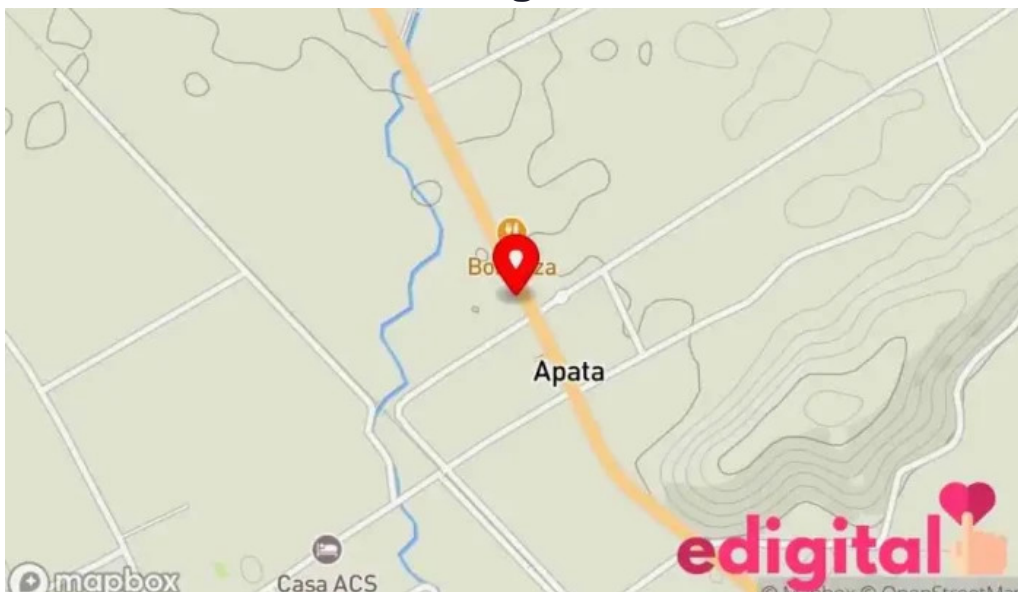

Abierto las 24 horas

Viernes

Abierto las 24 horas

Sábado

Abierto las 24 horas

Domingo

Abierto las 24 horas

Si desea cambiar algún elemento que piense que no está correcto respecto a esta web, le solicitamos haga llegar un mensaje e lo solucionaremos a la brevedad. De antemano agradecidos.

Imágenes

Botica krisfarma mapa